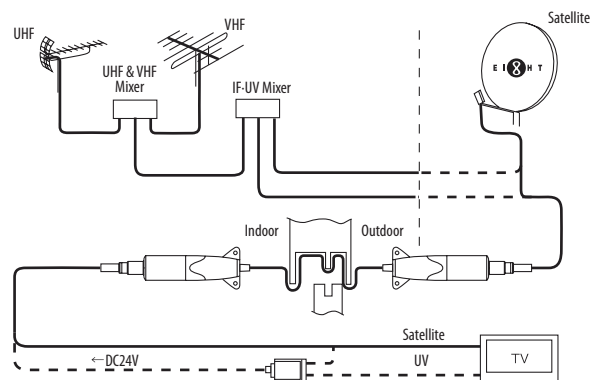

FJ37F 靈活過窗線

- 從室外到室內安裝無鑽牆
- 安裝簡便：無需額外的工具
- 容易安裝，不會損害建築物表面
- 薄：可以通過門和窗的罅隙
- 靈活：可以安裝在窗戶，門或樓梯
- 防水耐用
- 不會影響門窗開關
- 連接器類型：F接頭

產品規格

逆向損耗

10-770 MHz	2.0 dB
770-1336 MHz	3.0 dB
1336-2150 MHz	5.0 dB
工作溫度	-20 ~ 50 °C

安裝

SPECIFICATIONS SUBJECT TO CHANGE WITHOUT NOTICE.