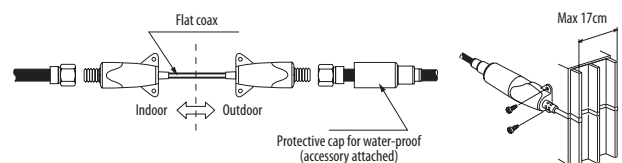

安裝

SPECIFICATIONS SUBJECT TO CHANGE WITHOUT NOTICE.