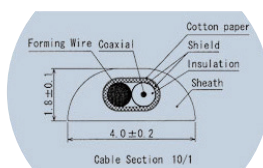

安裝

SPECIFICATIONS SUBJECT TO CHANGE WITHOUT NOTICE.