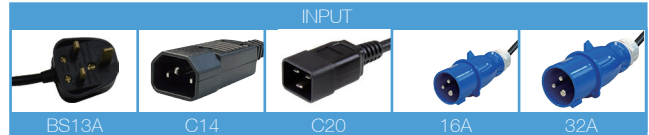

## 8 / 12 / 16 Ways Vertical PDU

- 5 meters power cord
- Materials: SPOC cold rolling steel
- 8 Ways size: 1.5U x 590mm
- 12 Ways size: 1.5U x 830mm
- 16 Ways size: 1.5U x 1070mm

OUTPUT	Model	Plug	Input	Model	Plug	Input	Model	Plug	Input
	RPV-08NF-13A-13A	8 Ways	BS13A	RPV-12NF-13A-13A	12 Ways	BS13A	RPV-16NF-13A-13A	16 Ways	BS13A
	RPV-08NF-13A-C14	8 Ways	IEC C14	RPV-12NF-13A-C14	12 Ways	IEC C14	RPV-16NF-13A-C14	16 Ways	IEC C14
	RPV-08NF-13A-C20	8 Ways	IEC C20	RPV-12NF-13A-C20	12 Ways	IEC C20	RPV-16NF-13A-C20	16 Ways	IEC C20
	RPV-08NF-13A-16A	8 Ways	IEC 60309 16A	RPV-12NF-13A-16A	12 Ways	IEC 60309 16A	RPV-16NF-13A-16A	16 Ways	IEC 60309 16A
	RPV-08NF-13A-32A	8 Ways	IEC 60309 32A	RPV-12NF-13A-32A	12 Ways	IEC 60309 32A	RPV-16NF-13A-32A	16 Ways	IEC 60309 32A

OUTPUT	Model	Plug	Input	Model	Plug	Input	Model	Plug	Input
	RPV-08NF-13L-13A	8 Ways	BS13A	RPV-12NF-13L-13A	12 Ways	BS13A	RPV-16NF-13L-13A	16 Ways	BS13A
	RPV-08NF-13L-C14	8 Ways	IEC C14	RPV-12NF-13L-C14	12 Ways	IEC C14	RPV-16NF-13L-C14	16 Ways	IEC C14
	RPV-08NF-13L-C20	8 Ways	IEC C20	RPV-12NF-13L-C20	12 Ways	IEC C20	RPV-16NF-13L-C20	16 Ways	IEC C20
	RPV-08NF-13L-16A	8 Ways	IEC 60309 16A	RPV-12NF-13L-16A	12 Ways	IEC 60309 16A	RPV-16NF-13L-16A	16 Ways	IEC 60309 16A
	RPV-08NF-13L-32A	8 Ways	IEC 60309 32A	RPV-12NF-13L-32A	12 Ways	IEC 60309 32A	RPV-16NF-13L-32A	16 Ways	IEC 60309 32A

OUTPUT	Model	Plug	Input	Model	Plug	Input	Model	Plug	Input
	RPV-08NF-13R-13A	8 Ways	BS13A	RPV-12NF-13R-13A	12 Ways	BS13A	RPV-16NF-13R-13A	16 Ways	BS13A
	RPV-08NF-13R-C14	8 Ways	IEC C14	RPV-12NF-13R-C14	12 Ways	IEC C14	RPV-16NF-13R-C14	16 Ways	IEC C14
	RPV-08NF-13R-C20	8 Ways	IEC C20	RPV-12NF-13R-C20	12 Ways	IEC C20	RPV-16NF-13R-C20	16 Ways	IEC C20
	RPV-08NF-13R-16A	8 Ways	IEC 60309 16A	RPV-12NF-13R-16A	12 Ways	IEC 60309 16A	RPV-16NF-13R-16A	16 Ways	IEC 60309 16A
	RPV-08NF-13R-32A	8 Ways	IEC 60309 32A	RPV-12NF-13R-32A	12 Ways	IEC 60309 32A	RPV-16NF-13R-32A	16 Ways	IEC 60309 32A